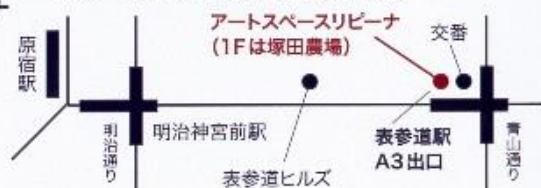

颯爽と!

書家

斬新・深達・豊醸の世界

山内観回顧展

元京都教育大学名誉教授
元日展会員・審査員

東京展 2018年3月9日(金)～11日(日)

11:00～19:00 (最終日は16:00まで)

アートスペースリピーナ
(表参道ビル4F)

東京メトロ表参道駅
A3出口すぐ

京都展 2018年3月23日(金)～25日(日)

11:00～19:00 (最終日は16:00まで)

堀川御池ギャラリー
(堀川御池北東角)

市営地下鉄二条城前駅
2番出口徒歩1分